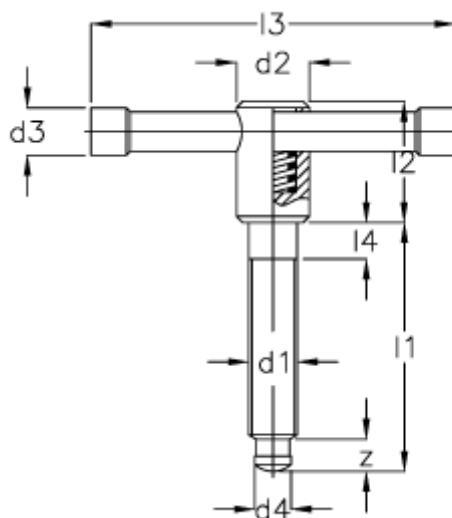

Data Sheet

Article number: 20475688

Description: E+G Tommy screw with movable bar
DIN 6306M 12-60-D

Measures

d1	= M 12	z = 8.6
d2	= 20	
d3	= 10	
d4	h11 = 8.0	
l1	= 60	
l2	= 35	
l3	= 100	
l4	= 10	